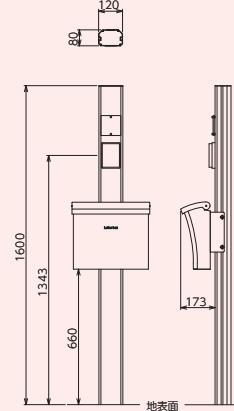

寸法図

〈門柱〉
材質: アルミ
サイズ: 幅330 × 高さ1,600(1,900) ×
奥行50mm

〈化粧柱〉
材質: 木目柄/高耐候性アクリル系樹脂被覆**
木肌/木粉樹脂被覆**

**クラボウのコーティング技術【Kurattice クラティス】

横にアクセント化粧柱を装備、和洋折衷のデザイン
あらゆるシチュエーションに溶け込みます。

カラーバリエーション

**印刷のため実物とは若干異なり。正確な色はサンプルにてご確認ください。

門柱本体

-Varietta- TWIN

ピラーを左右に配置、中央にはアクセント化粧柱
重厚で高級感を与えます。

本体	ポスト	照明	合計(税別)
柱：ステンカラー化粧柱 DO (VTTW-STN-DO)	ホワイト (PO-L-WH)	ホワイト (P-LGW8511WH)	
¥90,000	¥29,000	¥12,600	¥131,600

寸法図

(門柱)
材質：アルミ
サイズ：幅450×高さ1,500(1,800)×
奥行50mm

本体	ポスト	照明	合計(税別)
柱: ステンカラー 化粧柱: MJB (VTW-STN+JB)	ベージュ (PO-O-BJ)	ホワイト (P-LGW8511WH)	
¥57,000	¥31,000	¥12,600	¥100,600

寸法図

〈門柱〉
材質: アルミ
サイズ: 幅270 × 高さ1,600(1,900) × 奥行50mm

〈化粧柱〉
材質: 木目柄/高耐候性アクリル系樹脂被覆※
木肌/木粉樹脂被覆※
※クラボウのコーティング技術【Kurattice クラティス】

-Varietta- SOLID

スリムなシンプルボディに、丸みのあるポストを実装
やわらかなフォルムに優しさを感じます。

本体	ポスト	合計(税別)
ステンカラー (VTSL-STN)	ホワイト (PO-L-WH)	
¥39,000	¥29,000	¥68,000

寸法図

〈門柱〉
材質: アルミ
サイズ: 幅120 × 高さ1,600(1,900) × 奥行80mm

カラーバリエーション

※印刷のため実物とは若干異なります。正確な色はサンプルにてご確認ください。