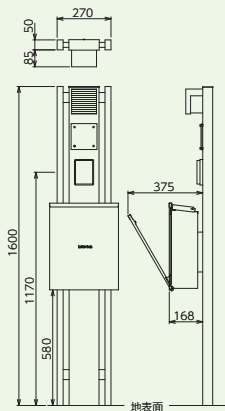

寸法図

〈門柱〉
材質: アルミ
サイズ: 幅330 × 高さ1,600(1,900) ×
奥行50mm

〈化粧柱〉
材質: 木目柄/高耐候性アクリル系樹脂被覆**
木肌/木粉樹脂被覆**

**クラボウのコーティング技術【Kurattice クラティス】

横にアクセント化粧柱を装備、和洋折衷のデザイン
あらゆるシチュエーションに溶け込みます。

カラーバリエーション

**印刷のため実物とは若干異なり。正確な色はサンプルにてご確認ください。

シャープなラインに重ねて、エッジ感のあるポストを配置
直線デザインを強調します。

本体	ポスト	照明	合計(税別)
ステンカラー (VTSI-STN)	ベージュ (PO-O-BJ)	ホワイト (P-LGW8511WH)	
¥37,000	¥31,000	¥12,600	¥80,600

寸法図

(門柱)
材質：アルミ
サイズ：幅150×高さ1,600(1,900)×
奥行50mm

カラーバリエーション

※印刷のため実物とは若干異なります。正確な色はサンプルにてご確認ください。

門柱本体

-Varietta- TWIN

ピラーを左右に配置、中央にはアクセント化粧柱
重厚で高級感を与えます。

本体	ポスト	照明	合計(税別)
柱：ステンカラー化粧柱 DO (VTTW-STN-DO)	ホワイト (PO-L-WH)	ホワイト (P-LGW8511WH)	
¥90,000	¥29,000	¥12,600	¥131,600

寸法図

(門柱)
材質：アルミ
サイズ：幅450×高さ1,500(1,800)×
奥行50mm

本体	ポスト	照明	合計(税別)
柱: ステンカラー 化粧柱: MJB (VTW-STN+JB)	ベージュ (PO-O-BJ)	ホワイト (P-LGW8511WH)	
¥57,000	¥31,000	¥12,600	¥100,600

寸法図

〈門柱〉
材質: アルミ
サイズ: 幅270 × 高さ1,600(1,900) × 奥行50mm

〈化粧柱〉
材質: 木目柄/高耐候性アクリル系樹脂被覆※
木肌/木粉樹脂被覆※
※クラボウのコーティング技術【Kurattice クラティス】