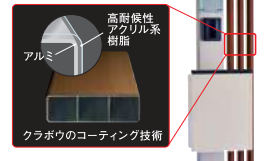

Kurattice クラティス

樹脂と芯材を製造ライン上で複合すること
で、ソフト面では樹脂の特性を活かした木質
感やリアルな木目柄意匠、ハード面では剛
性や寸法安定性など芯材
の特性を活かしています。

-Varietta- COMBI

本体	ポスト	照明	合計(税別)
柱: ステンカラー 化粧柱: MO (W77W-S71A-RO)	ベージュ (PO-O-BJ)	ホワイト (P-LGW8511WH)	
¥63,000	¥31,000	¥12,600	¥106,600