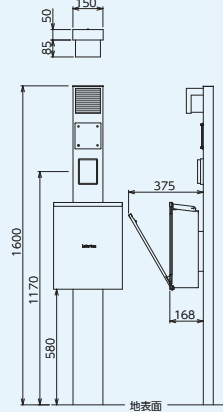

寸法図

〈門柱〉
材質: アルミ
サイズ: 幅330 × 高さ1,600(1,900) ×
奥行50mm

〈化粧柱〉
材質: 木目柄/高耐候性アクリル系樹脂被覆**
木肌/木粉樹脂被覆**

**クラボウのコーティング技術【Kurattice クラティス】

横にアクセント化粧柱を装備、和洋折衷のデザイン
あらゆるシチュエーションに溶け込みます。

カラーバリエーション

**印刷のため実物とは若干異なり。正確な色はサンプルにてご確認ください。

シャープなラインに重ねて、エッジ感のあるポストを配置
直線デザインを強調します。

本体	ポスト	照明	合計(税別)
ステンカラー (VTSI-STN)	ベージュ (PO-O-BJ)	ホワイト (P-LGW8511WH)	
¥37,000	¥31,000	¥12,600	¥80,600

寸法図

(門柱)
材質：アルミ
サイズ：幅150×高さ1,600(1,900)×
奥行50mm

カラーバリエーション

※印刷のため実物とは若干異なります。正確な色はサンプルにてご確認ください。

門柱本体

-Varietta- TWIN

ピラーを左右に配置、中央にはアクセント化粧柱
重厚で高級感を与えます。

本体	ポスト	照明	合計(税別)
柱：ステンカラー化粧柱 DO (VTTW-STN-DO)	ホワイト (PO-L-WH)	ホワイト (P-LGW8511WH)	
¥90,000	¥29,000	¥12,600	¥131,600

寸法図

(門柱)
材質：アルミ
サイズ：幅450×高さ1,500(1,800)×
奥行50mm