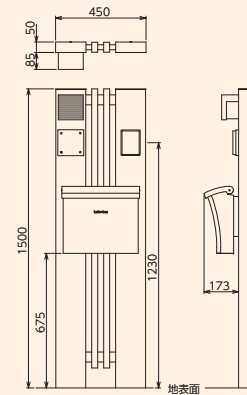

寸法図

〈門柱〉
材質: アルミ
サイズ: 幅330 × 高さ1,600(1,900) ×
奥行50mm

〈化粧柱〉
材質: 木目柄/高耐候性アクリル系樹脂被覆**
木肌/木粉樹脂被覆**

**クラボウのコーティング技術【Kurattice クラティス】

横にアクセント化粧柱を装備、和洋折衷のデザイン
あらゆるシチュエーションに溶け込みます。

カラーバリエーション

**印刷のため実物とは若干異なり。正確な色はサンプルにてご確認ください。

シャープなラインに重ねて、エッジ感のあるポストを配置
直線デザインを強調します。

本体	ポスト	照明	合計(税別)
ステンカラー (VTSI-STN)	ベージュ (PO-O-BJ)	ホワイト (P-LGW8511WH)	
¥37,000	¥31,000	¥12,600	¥80,600

寸法図

(門柱)
材質：アルミ
サイズ：幅150×高さ1,600(1,900)×
奥行50mm

カラーバリエーション

※印刷のため実物とは若干異なります。正確な色はサンプルにてご確認ください。

門柱本体

-Varietta- TWIN

ピラーを左右に配置、中央にはアクセント化粧柱
重厚で高級感を与えます。

本体	ポスト	照明	合計(税別)
柱：ステンカラー化粧柱 DO (VTTW-STN-DO)	ホワイト (PO-L-WH)	ホワイト (P-LGW8511WH)	
¥90,000	¥29,000	¥12,600	¥131,600

寸法図

(門柱)
材質：アルミ
サイズ：幅450×高さ1,500(1,800)×
奥行50mm

本体	ポスト	照明	合計(税別)
柱: ステンカラー 化粧柱: MJB (VTW-STN+JB)	ベージュ (PO-O-BJ)	ホワイト (P-LGW8511WH)	
¥57,000	¥31,000	¥12,600	¥100,600

寸法図

〈門柱〉
材質: アルミ
サイズ: 幅270 × 高さ1,600(1,900) × 奥行50mm

〈化粧柱〉
材質: 木目柄/高耐候性アクリル系樹脂被覆※
木肌/木粉樹脂被覆※
※クラボウのコーティング技術【Kurattice クラティス】