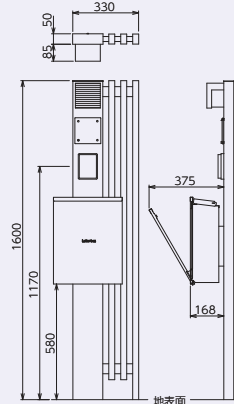

寸法図

〈門柱〉
材質: アルミ
サイズ: 幅330 × 高さ1,600(1,900) ×
奥行50mm

〈化粧柱〉
材質: 木目柄/高耐候性アクリル系樹脂被覆**
木肌/木粉樹脂被覆**

**クラボウのコーティング技術【Kurattice クラティス】

横にアクセント化粧柱を装備、和洋折衷のデザイン
あらゆるシチュエーションに溶け込みます。

カラーバリエーション

**印刷のため実物とは若干異なり。正確な色はサンプルにてご確認ください。