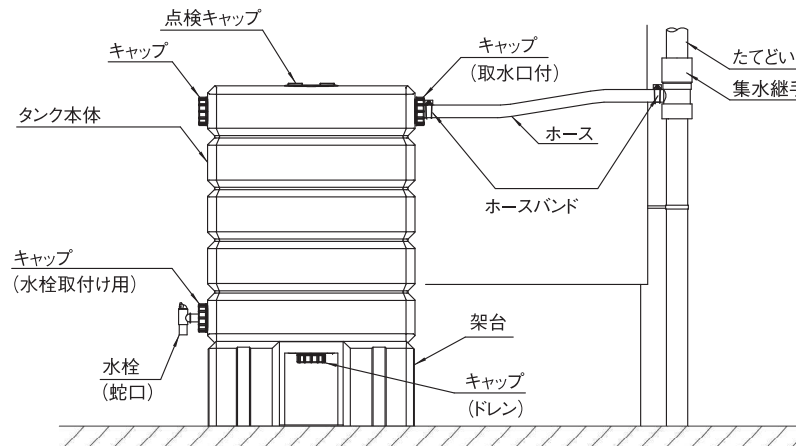

「アメマルシェ」120リットル

商品の発注は**商品コード**でお申し付けください。

商品コード	品名	サイズ	架台	集水継手		品名マスター内容				梱包数	メーカー希望 設計価格(個)	製品図面番号
				仕様	色	品名	品番	厚み	サイズ			
307338	アメマルシェ	120	あり	一般用	白	アメマルシェ			120	1個	51,200円	S029

※アメマルシェ15は、付属する集水継手がジェットライン(T15)専用になります。
 ※ジェットライン(T15)専用のたてどいの形状は、対応雨どい一覧(P.7)をご参照ください。
 ※専用架台付。

専用架台付

品番	部品名	個数	備考
①	本体	1	
②	架台	1	
③	点検キャップ	1	
④	キャップ	2	
⑤	キャップ(取水口付)	1	
⑥	キャップ(水栓取付け用)	1	
⑦	水栓	1	パッキン・ナット付、R3/4、厚み20mm
⑧	注意書き表示シール	2	
⑨	転倒防止クサリ用ナット	2	

※転倒の恐れがある場合は別売の転倒防止クサリ(P.9)をご使用ください。

製品図面番号:S029 単位:mm

付属品

品名	入数	品名	入数
水栓(蛇口)(パッキン・ナット付き)	1個	ホース(70cm)	1本
キャップ(ドレン部・流入口用)	2個	ホースバンド	2個
キャップ(ホース接続用)	1個	集水継手	1個
水栓取付け用キャップ	1個	取扱・施工説明書	各1部
点検キャップ	1個		

製品仕様

貯留タンク容量：120ℓ
 貯留タンク材質：ポリエチレン
 架台材質：ポリプロピレン
 貯留タンク寸法：735mm×350mm×高さ970mm
 質量：約15kg