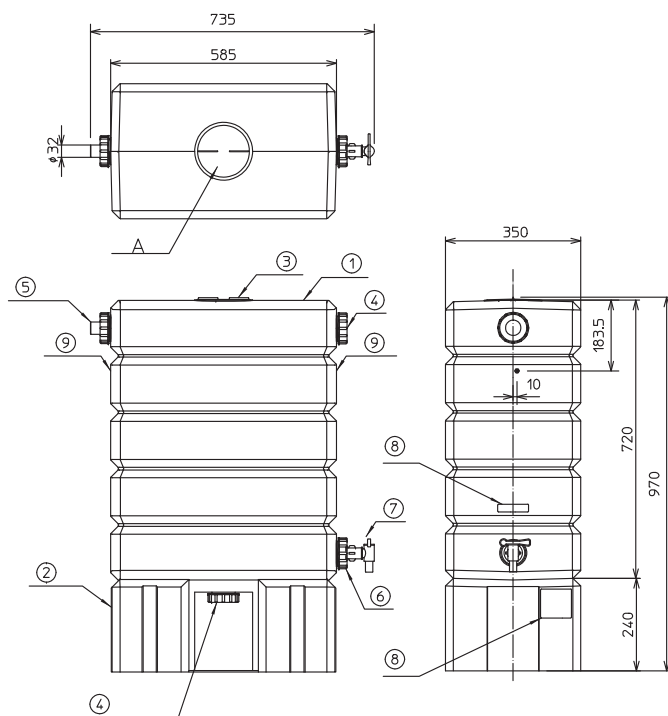

「アメマルシェ」120リットル

商品の発注は**商品コード**でお申し付けください。

商品コード	品名	サイズ	架台	集水継手		品名マスター内容				梱包数	メーカー希望 設計価格(個)	製品図面番号
				仕様	色	品名	品番	厚み	サイズ			
307338	アメマルシェ	120	あり	一般用	白	アメマルシェ			120	1個	51,200円	S029

※アメマルシェ15は、付属する集水継手がジェットライン(T15)専用になります。
 ※ジェットライン(T15)専用のたてどいの形状は、対応雨どい一覧(P.7)をご参照ください。
 ※専用架台付。

専用架台付

品番	部品名	個数	備考
①	本体	1	
②	架台	1	
③	点検キャップ	1	
④	キャップ	2	
⑤	キャップ(取水口付)	1	
⑥	キャップ(水栓取付け用)	1	
⑦	水栓	1	パッキン・ナット付、R3/4、厚み20mm
⑧	注意書き表示シール	2	
⑨	転倒防止クサリ用ナット	2	

※転倒の恐れがある場合は別売の転倒防止クサリ(P.9)をご使用ください。

製品図面番号:S029 単位:mm

付属品

品名	入数	品名	入数
水栓(蛇口)(パッキン・ナット付き)	1個	ホース(70cm)	1本
キャップ(ドレン部・流入口用)	2個	ホースバンド	2個
キャップ(ホース接続用)	1個	集水継手	1個
水栓取付け用キャップ	1個	取扱・施工説明書	各1部
点検キャップ	1個		

製品仕様

貯留タンク容量：120ℓ
 貯留タンク材質：ポリエチレン
 架台材質：ポリプロピレン
 貯留タンク寸法：735mm×350mm×高さ970mm
 質量：約15kg