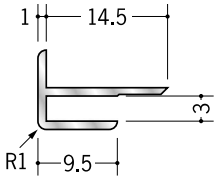

アルミ 出隅ジョイナー

54039 アルミ3ゼロAD
2.73m/アルマイトシルバー

50072 アルミ3AD
2.42m/アルマイトシルバー
2.73m/アルマイトシルバー
3m/アルマイトシルバー

54038 アルミ4ゼロAD
2.73m/アルマイトシルバー

50073 アルミ4AD
2.73m/アルマイトシルバー

50074 アルミ5AD
2.73m/アルマイトシルバー

50075 アルミ6AD
2.42m/アルマイトシルバー
2.73m/アルマイトシルバー
3m/アルマイトシルバー

50076 アルミ8AD
2.73m/アルマイトシルバー
3m/アルマイトシルバー

50077 アルミ9AD
2.73m/アルマイトシルバー
3m/アルマイトシルバー

50080 アルミ10AD
2.73m/アルマイトシルバー

50078 アルミ12AD
2.73m/アルマイトシルバー
3m/アルマイトシルバー

50079 アルミ15AD
2.73m/アルマイトシルバー

50071 アルミ21AD
2.73m/アルマイトシルバー

3AD、6ADは
2.42mもあります。

3AD、6AD、8AD、
9AD、12ADは、
3mもあります。