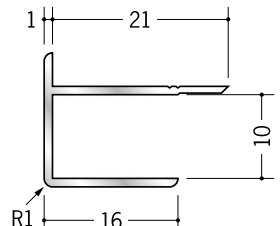

アルミ 出隅ジョイナー

54039 アルミ3ゼロAD
2.73m/アルマイトシルバー

50072 アルミ3AD
2.42m/アルマイトシルバー
2.73m/アルマイトシルバー
3m/アルマイトシルバー

54038 アルミ4ゼロAD
2.73m/アルマイトシルバー

50073 アルミ4AD
2.73m/アルマイトシルバー

50074 アルミ5AD
2.73m/アルマイトシルバー

50075 アルミ6AD
2.42m/アルマイトシルバー
2.73m/アルマイトシルバー
3m/アルマイトシルバー

50076 アルミ8AD
2.73m/アルマイトシルバー
3m/アルマイトシルバー

50077 アルミ9AD
2.73m/アルマイトシルバー
3m/アルマイトシルバー

50080 アルミ10AD
2.73m/アルマイトシルバー

50078 アルミ12AD
2.73m/アルマイトシルバー
3m/アルマイトシルバー

50079 アルミ15AD
2.73m/アルマイトシルバー

50071 アルミ21AD
2.73m/アルマイトシルバー

3AD、6ADは
2.42mもあります。

3AD、6AD、8AD、
9AD、12ADは、
3mもあります。