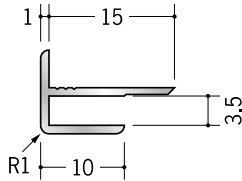

アルミ 出隅ジョイナー

54039 アルミ3ゼロAD
2.73m/アルマイトシルバー

50072 アルミ3AD
2.42m/アルマイトシルバー
2.73m/アルマイトシルバー
3m/アルマイトシルバー

54038 アルミ4ゼロAD
2.73m/アルマイトシルバー

50073 アルミ4AD
2.73m/アルマイトシルバー

50074 アルミ5AD
2.73m/アルマイトシルバー

50075 アルミ6AD
2.42m/アルマイトシルバー
2.73m/アルマイトシルバー
3m/アルマイトシルバー

50076 アルミ8AD
2.73m/アルマイトシルバー
3m/アルマイトシルバー

50077 アルミ9AD
2.73m/アルマイトシルバー
3m/アルマイトシルバー

50080 アルミ10AD
2.73m/アルマイトシルバー

50078 アルミ12AD
2.73m/アルマイトシルバー
3m/アルマイトシルバー

50079 アルミ15AD
2.73m/アルマイトシルバー

50071 アルミ21AD
2.73m/アルマイトシルバー

3AD、6ADは
2.42mもあります。

3AD、6AD、8AD、
9AD、12ADは、
3mもあります。