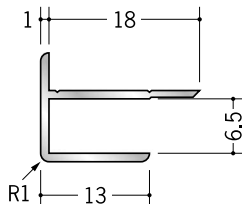

アルミ 出隅ジョイナー

54039 アルミ3ゼロAD
2.73m/アルマイトシルバー

50072 アルミ3AD
2.42m/アルマイトシルバー
2.73m/アルマイトシルバー
3m/アルマイトシルバー

54038 アルミ4ゼロAD
2.73m/アルマイトシルバー

50073 アルミ4AD
2.73m/アルマイトシルバー

50074 アルミ5AD
2.73m/アルマイトシルバー

50075 アルミ6AD
2.42m/アルマイトシルバー
2.73m/アルマイトシルバー
3m/アルマイトシルバー

50076 アルミ8AD
2.73m/アルマイトシルバー
3m/アルマイトシルバー

50077 アルミ9AD
2.73m/アルマイトシルバー
3m/アルマイトシルバー

50080 アルミ10AD
2.73m/アルマイトシルバー

50078 アルミ12AD
2.73m/アルマイトシルバー
3m/アルマイトシルバー

50079 アルミ15AD
2.73m/アルマイトシルバー

50071 アルミ21AD
2.73m/アルマイトシルバー

3AD、6ADは
2.42mもあります。

3AD、6AD、8AD、
9AD、12ADは、
3mもあります。