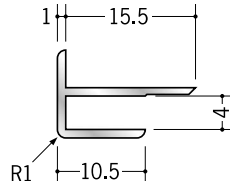

アルミ 出隅ジョイナー

54039 アルミ3ゼロAD
2.73m/アルマイトシルバー

50072 アルミ3AD
2.42m/アルマイトシルバー
2.73m/アルマイトシルバー
3m/アルマイトシルバー

54038 アルミ4ゼロAD
2.73m/アルマイトシルバー

50073 アルミ4AD
2.73m/アルマイトシルバー

50074 アルミ5AD
2.73m/アルマイトシルバー

50075 アルミ6AD
2.42m/アルマイトシルバー
2.73m/アルマイトシルバー
3m/アルマイトシルバー

50076 アルミ8AD
2.73m/アルマイトシルバー
3m/アルマイトシルバー

50077 アルミ9AD
2.73m/アルマイトシルバー
3m/アルマイトシルバー

50080 アルミ10AD
2.73m/アルマイトシルバー

50078 アルミ12AD
2.73m/アルマイトシルバー
3m/アルマイトシルバー

50079 アルミ15AD
2.73m/アルマイトシルバー

50071 アルミ21AD
2.73m/アルマイトシルバー

3AD、6ADは
2.42mもあります。

3AD、6AD、8AD、
9AD、12ADは、
3mもあります。