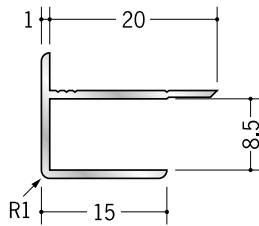

アルミ 出隅ジョイナー

54039 アルミ3ゼロAD
2.73m/アルマイトシルバー

50072 アルミ3AD
2.42m/アルマイトシルバー
2.73m/アルマイトシルバー
3m/アルマイトシルバー

54038 アルミ4ゼロAD
2.73m/アルマイトシルバー

50073 アルミ4AD
2.73m/アルマイトシルバー

50074 アルミ5AD
2.73m/アルマイトシルバー

50075 アルミ6AD
2.42m/アルマイトシルバー
2.73m/アルマイトシルバー
3m/アルマイトシルバー

50076 アルミ8AD
2.73m/アルマイトシルバー
3m/アルマイトシルバー

50077 アルミ9AD
2.73m/アルマイトシルバー
3m/アルマイトシルバー

50080 アルミ10AD
2.73m/アルマイトシルバー

50078 アルミ12AD
2.73m/アルマイトシルバー
3m/アルマイトシルバー

50079 アルミ15AD
2.73m/アルマイトシルバー

50071 アルミ21AD
2.73m/アルマイトシルバー

3AD、6ADは
2.42mもあります。

3AD、6AD、8AD、
9AD、12ADは、
3mもあります。