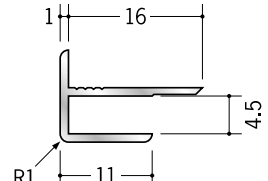

アルミ 出隅ジョイナー

54039 アルミ3ゼロAD
2.73m/アルマイトシルバー

50072 アルミ3AD
2.42m/アルマイトシルバー
2.73m/アルマイトシルバー
3m/アルマイトシルバー

54038 アルミ4ゼロAD
2.73m/アルマイトシルバー

50073 アルミ4AD
2.73m/アルマイトシルバー

50074 アルミ5AD
2.73m/アルマイトシルバー

50075 アルミ6AD
2.42m/アルマイトシルバー
2.73m/アルマイトシルバー
3m/アルマイトシルバー

50076 アルミ8AD
2.73m/アルマイトシルバー
3m/アルマイトシルバー

50077 アルミ9AD
2.73m/アルマイトシルバー
3m/アルマイトシルバー

50080 アルミ10AD
2.73m/アルマイトシルバー

50078 アルミ12AD
2.73m/アルマイトシルバー
3m/アルマイトシルバー

50079 アルミ15AD
2.73m/アルマイトシルバー

50071 アルミ21AD
2.73m/アルマイトシルバー

3AD、6ADは
2.42mもあります。

3AD、6AD、8AD、
9AD、12ADは、
3mもあります。