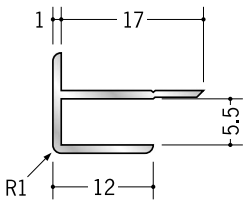

アルミ 出隅ジョイナー

54039 アルミ3ゼロAD
2.73m/アルマイトシルバー

50072 アルミ3AD
2.42m/アルマイトシルバー
2.73m/アルマイトシルバー
3m/アルマイトシルバー

54038 アルミ4ゼロAD
2.73m/アルマイトシルバー

50073 アルミ4AD
2.73m/アルマイトシルバー

50074 アルミ5AD
2.73m/アルマイトシルバー

50075 アルミ6AD
2.42m/アルマイトシルバー
2.73m/アルマイトシルバー
3m/アルマイトシルバー

50076 アルミ8AD
2.73m/アルマイトシルバー
3m/アルマイトシルバー

50077 アルミ9AD
2.73m/アルマイトシルバー
3m/アルマイトシルバー

50080 アルミ10AD
2.73m/アルマイトシルバー

50078 アルミ12AD
2.73m/アルマイトシルバー
3m/アルマイトシルバー

50079 アルミ15AD
2.73m/アルマイトシルバー

50071 アルミ21AD
2.73m/アルマイトシルバー

3AD、6ADは
2.42mもあります。

3AD、6AD、8AD、
9AD、12ADは、
3mもあります。