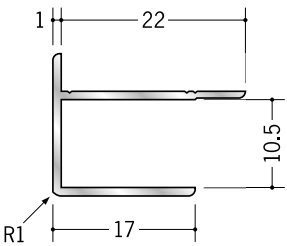

アルミ 出隅ジョイナー

54039 アルミ3ゼロAD
2.73m/アルマイトシルバー

50072 アルミ3AD
2.42m/アルマイトシルバー
2.73m/アルマイトシルバー
3m/アルマイトシルバー

54038 アルミ4ゼロAD
2.73m/アルマイトシルバー

50073 アルミ4AD
2.73m/アルマイトシルバー

50074 アルミ5AD
2.73m/アルマイトシルバー

50075 アルミ6AD
2.42m/アルマイトシルバー
2.73m/アルマイトシルバー
3m/アルマイトシルバー

50076 アルミ8AD
2.73m/アルマイトシルバー
3m/アルマイトシルバー

50077 アルミ9AD
2.73m/アルマイトシルバー
3m/アルマイトシルバー

50080 アルミ10AD
2.73m/アルマイトシルバー

50078 アルミ12AD
2.73m/アルマイトシルバー
3m/アルマイトシルバー

50079 アルミ15AD
2.73m/アルマイトシルバー

50071 アルミ21AD
2.73m/アルマイトシルバー

3AD、6ADは
2.42mもあります。

3AD、6AD、8AD、
9AD、12ADは、
3mもあります。