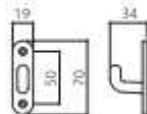

フック

ボール2本挿し可能