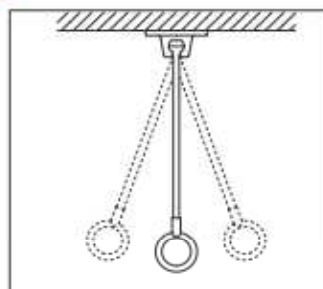

### ◆ 着脱式の物干ボール

ボールの着脱が可能。

独自の内部構造で、揺れても  
抜け落ちません。

ベース

物干ボールは使わない  
ときや風の強いときには  
取外しも可能です。

### ◆ 傾斜のある 軒天にも対応

前後左右15°までの傾斜にも  
対応します。

### ◆ 天井を傷めにくい機能

ボールは風などで揺れても  
天井を傷めにくい、フリー可  
動設計です。

※窓ガラスなどにぶつからないよう、  
距離をとって設置してください。  
(水平天井の場合に必要な距離：  
SPO-S=330mm/SPOL-S=400mm)

シンプルなデザインだからこそ際立つ、オールステンレスの美しいフォルムと質感。

使わないときにはボールを着脱することもでき、ベランダの美観を保つことができます。

## 仕様

◆全長	SPO	655mm
	SPOL	855mm