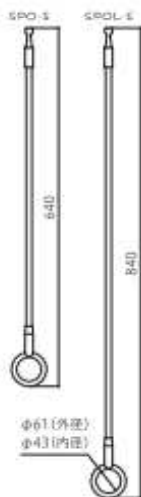

SPO 型

狭い場所でも使いやすい
スポットタイプ。

仕様

◆全長	SPO	655mm
	SPOL	855mm

材質(表面仕上)

ベース・ボール	ステンレス
リング・ネジ	ステンレス
樹脂パーツ他	ポリアセタール他
フック	ABS樹脂

※ステンレスは錆びにくい金属ですが、使用環境によってはサビが発生します。その場合は市販の金属磨きなどでお手入れをしてください。
また、工事終了前のクリーニング時に洗浄液がかかりますと急速にサビが発生しますので十分に養生してください。
(引渡しまでボールは外して室内に置き、ベースを養生しておくことをお勧めします)

※取付けの際は、壁面やガラス面に当たらないようにお取付けください。
→P.90参照

価格=1本 / ケース入数=10本 / 未取付(パーツ付)

商品コード	商品名	単位	価格(税抜)	JANコード
000266	SPO-S	本	¥7,200	4971771040310
000267	SPOL-S	本	¥7,400	4971771040327

本カタログに掲載されている価格はすべて税抜価格です。

さらに短いタイプも特注可能です。(ベースも含めた全長でご指定ください。5mm単位/最小250mm~最大855mmまで)

※SPO型特注サイズ

全長(長さ指定) 価格(税抜)10,000円となります。(納期:約2週間)

部品価格

本体のみ	ボールのみ
SPO-S本体 ¥2,200	SPO-Sボール ¥5,000
	SPOL-Sボール ¥5,200

ボール

ベース

フック

ボール2本挿し可能

ネジ