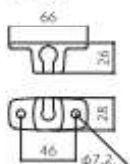

SPO 型

狭い場所でも使いやすい
スポットタイプ。

仕様

◆全長	SPO	655mm
	SPOL	855mm

材質(表面仕上)

ベース・ボール	ステンレス
リング・ネジ	ステンレス
樹脂パーツ他	ポリアセタール他
フック	ABS樹脂

※ステンレスは錆びにくい金属ですが、使用環境によってはサビが発生します。その場合は市販の金属磨きなどでお手入れをしてください。
また、工事終了前のクリーニング時に洗浄液がかかりますと急速にサビが発生しますので十分に養生してください。
(引渡しまでボールは外して室内に置き、ベースを養生しておくことをお勧めします)

※取付けの際は、壁面やガラス面に当たらないようにお取付けください。
→P.90参照

価格=1本 / ケース入数=10本 / 未取付(パーツ付)

商品コード	商品名	単位	価格(税抜)	JANコード
000266	SPO-S	本	¥7,200	4971771040310
000267	SPOL-S	本	¥7,400	4971771040327

本カタログに掲載されている価格はすべて税抜価格です。

さらに短いタイプも特注可能です。(ベースも含めた全長でご指定ください。5mm単位/最小250mm~最大855mmまで)

※SPO型特注サイズ

全長(長さ指定) 価格(税抜)10,000円となります。(納期:約2週間)

部品価格

本体のみ	ボールのみ
SPO-S本体 ¥2,200	SPO-Sボール ¥5,000
	SPOL-Sボール ¥5,200

ボール

ベース

フック

ボール2本挿し可能

ネジ

詳細→P.91

手の届く高さは身長+30cmが目安となります。