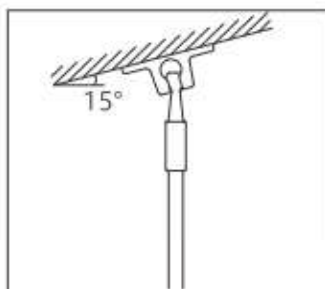

◆ 傾斜のある 軒天にも対応

前後左右15°までの傾斜にも
対応します。